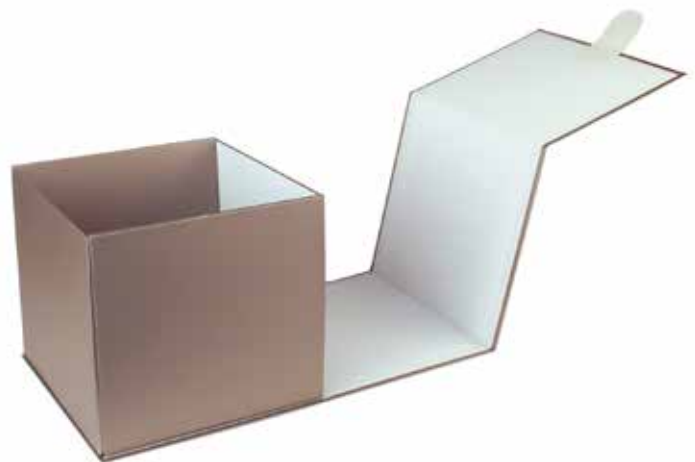

PLT LUCIDA Nero_MP 150 gr
27+12x36
Confezione: 100 pz/collo

KB 170 Nero
22+10x24+4
Confezione: 100 pz/collo

KB 170 Bianco
22+10x24+4 | 22+10x35+4
Confezione: 100 pz/collo

SCATOLA PASTICCERIA

24x24x22 h

Scatola Abbattibile.
Cartoncino alto spessore 1,5 mm - 930gr.
Chiusura con linguetta completa di etichetta adesiva.
Rivestita in cartoncino monopatinato gr 115.
Stampa offset 1 colore (oro pant 8020C).
Pastificazione opaca